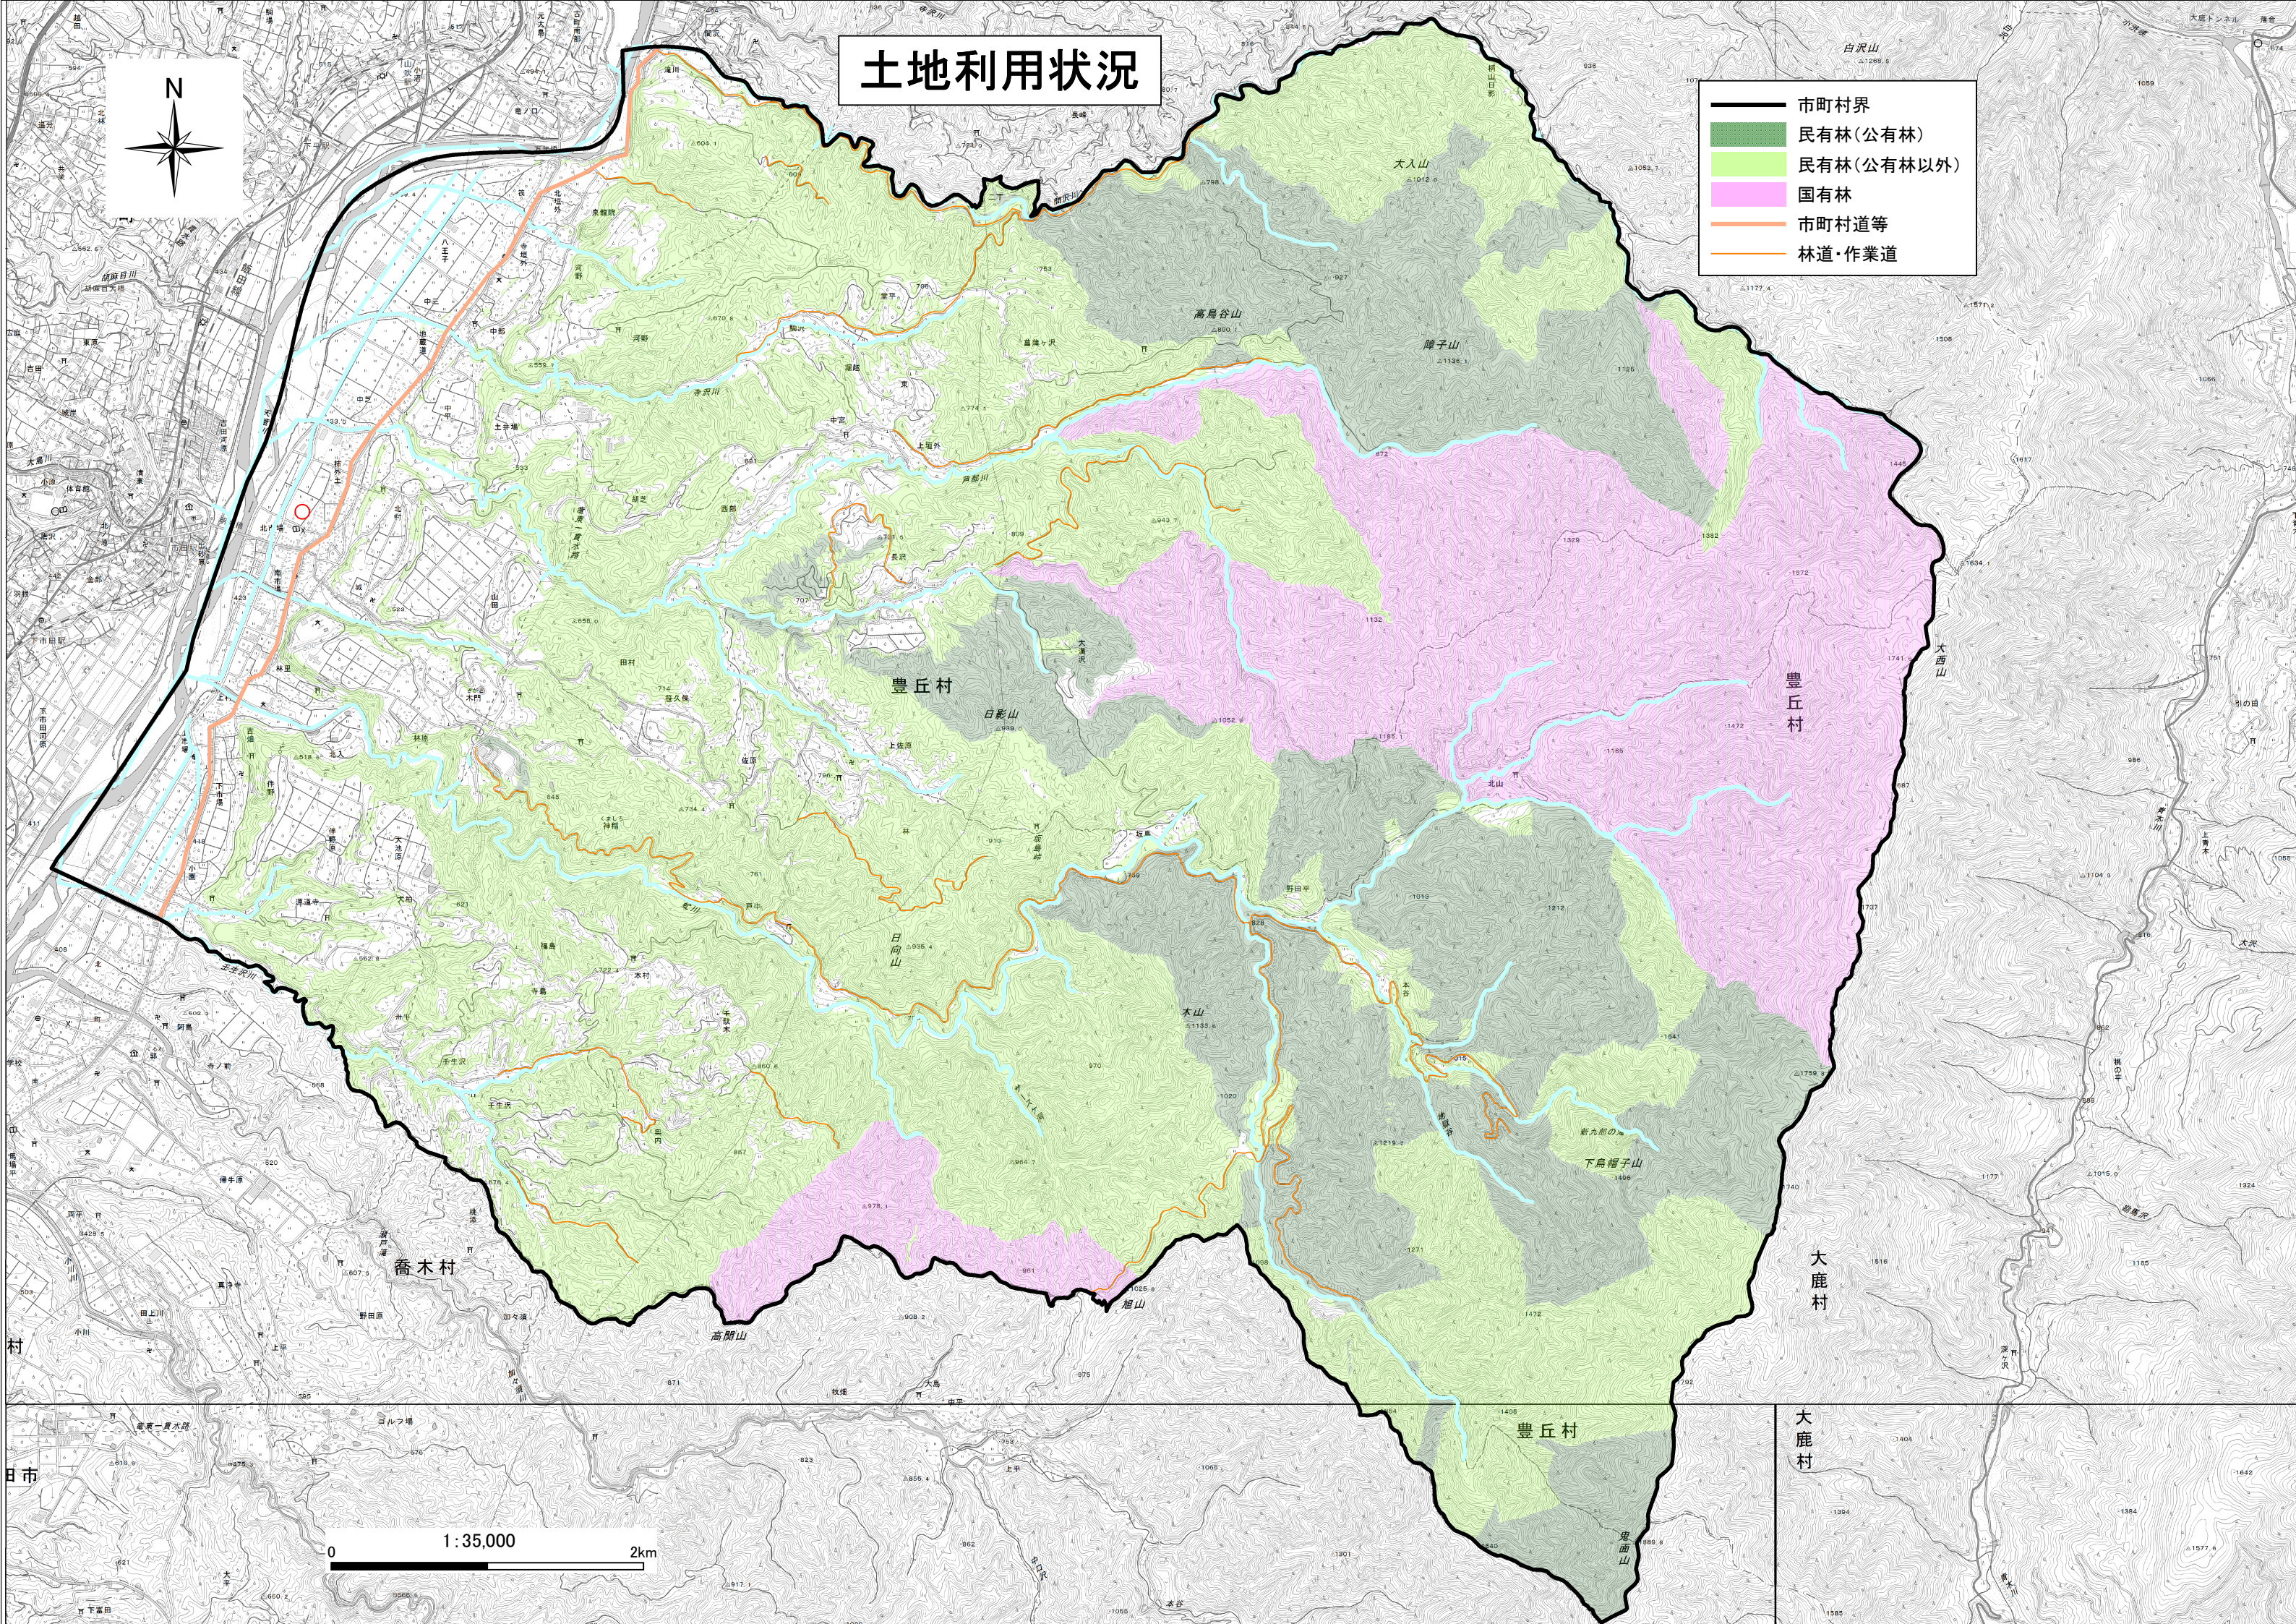

土地利用状況

- 市町村界
- 民有林(公有林)
- 民有林(公有林以外)
- 国有林
- 市町村道等
- 林道・作業道

0 1:35,000 2km

喬木村

豊丘村

豊丘村

大鹿村

豊丘村

大鹿村