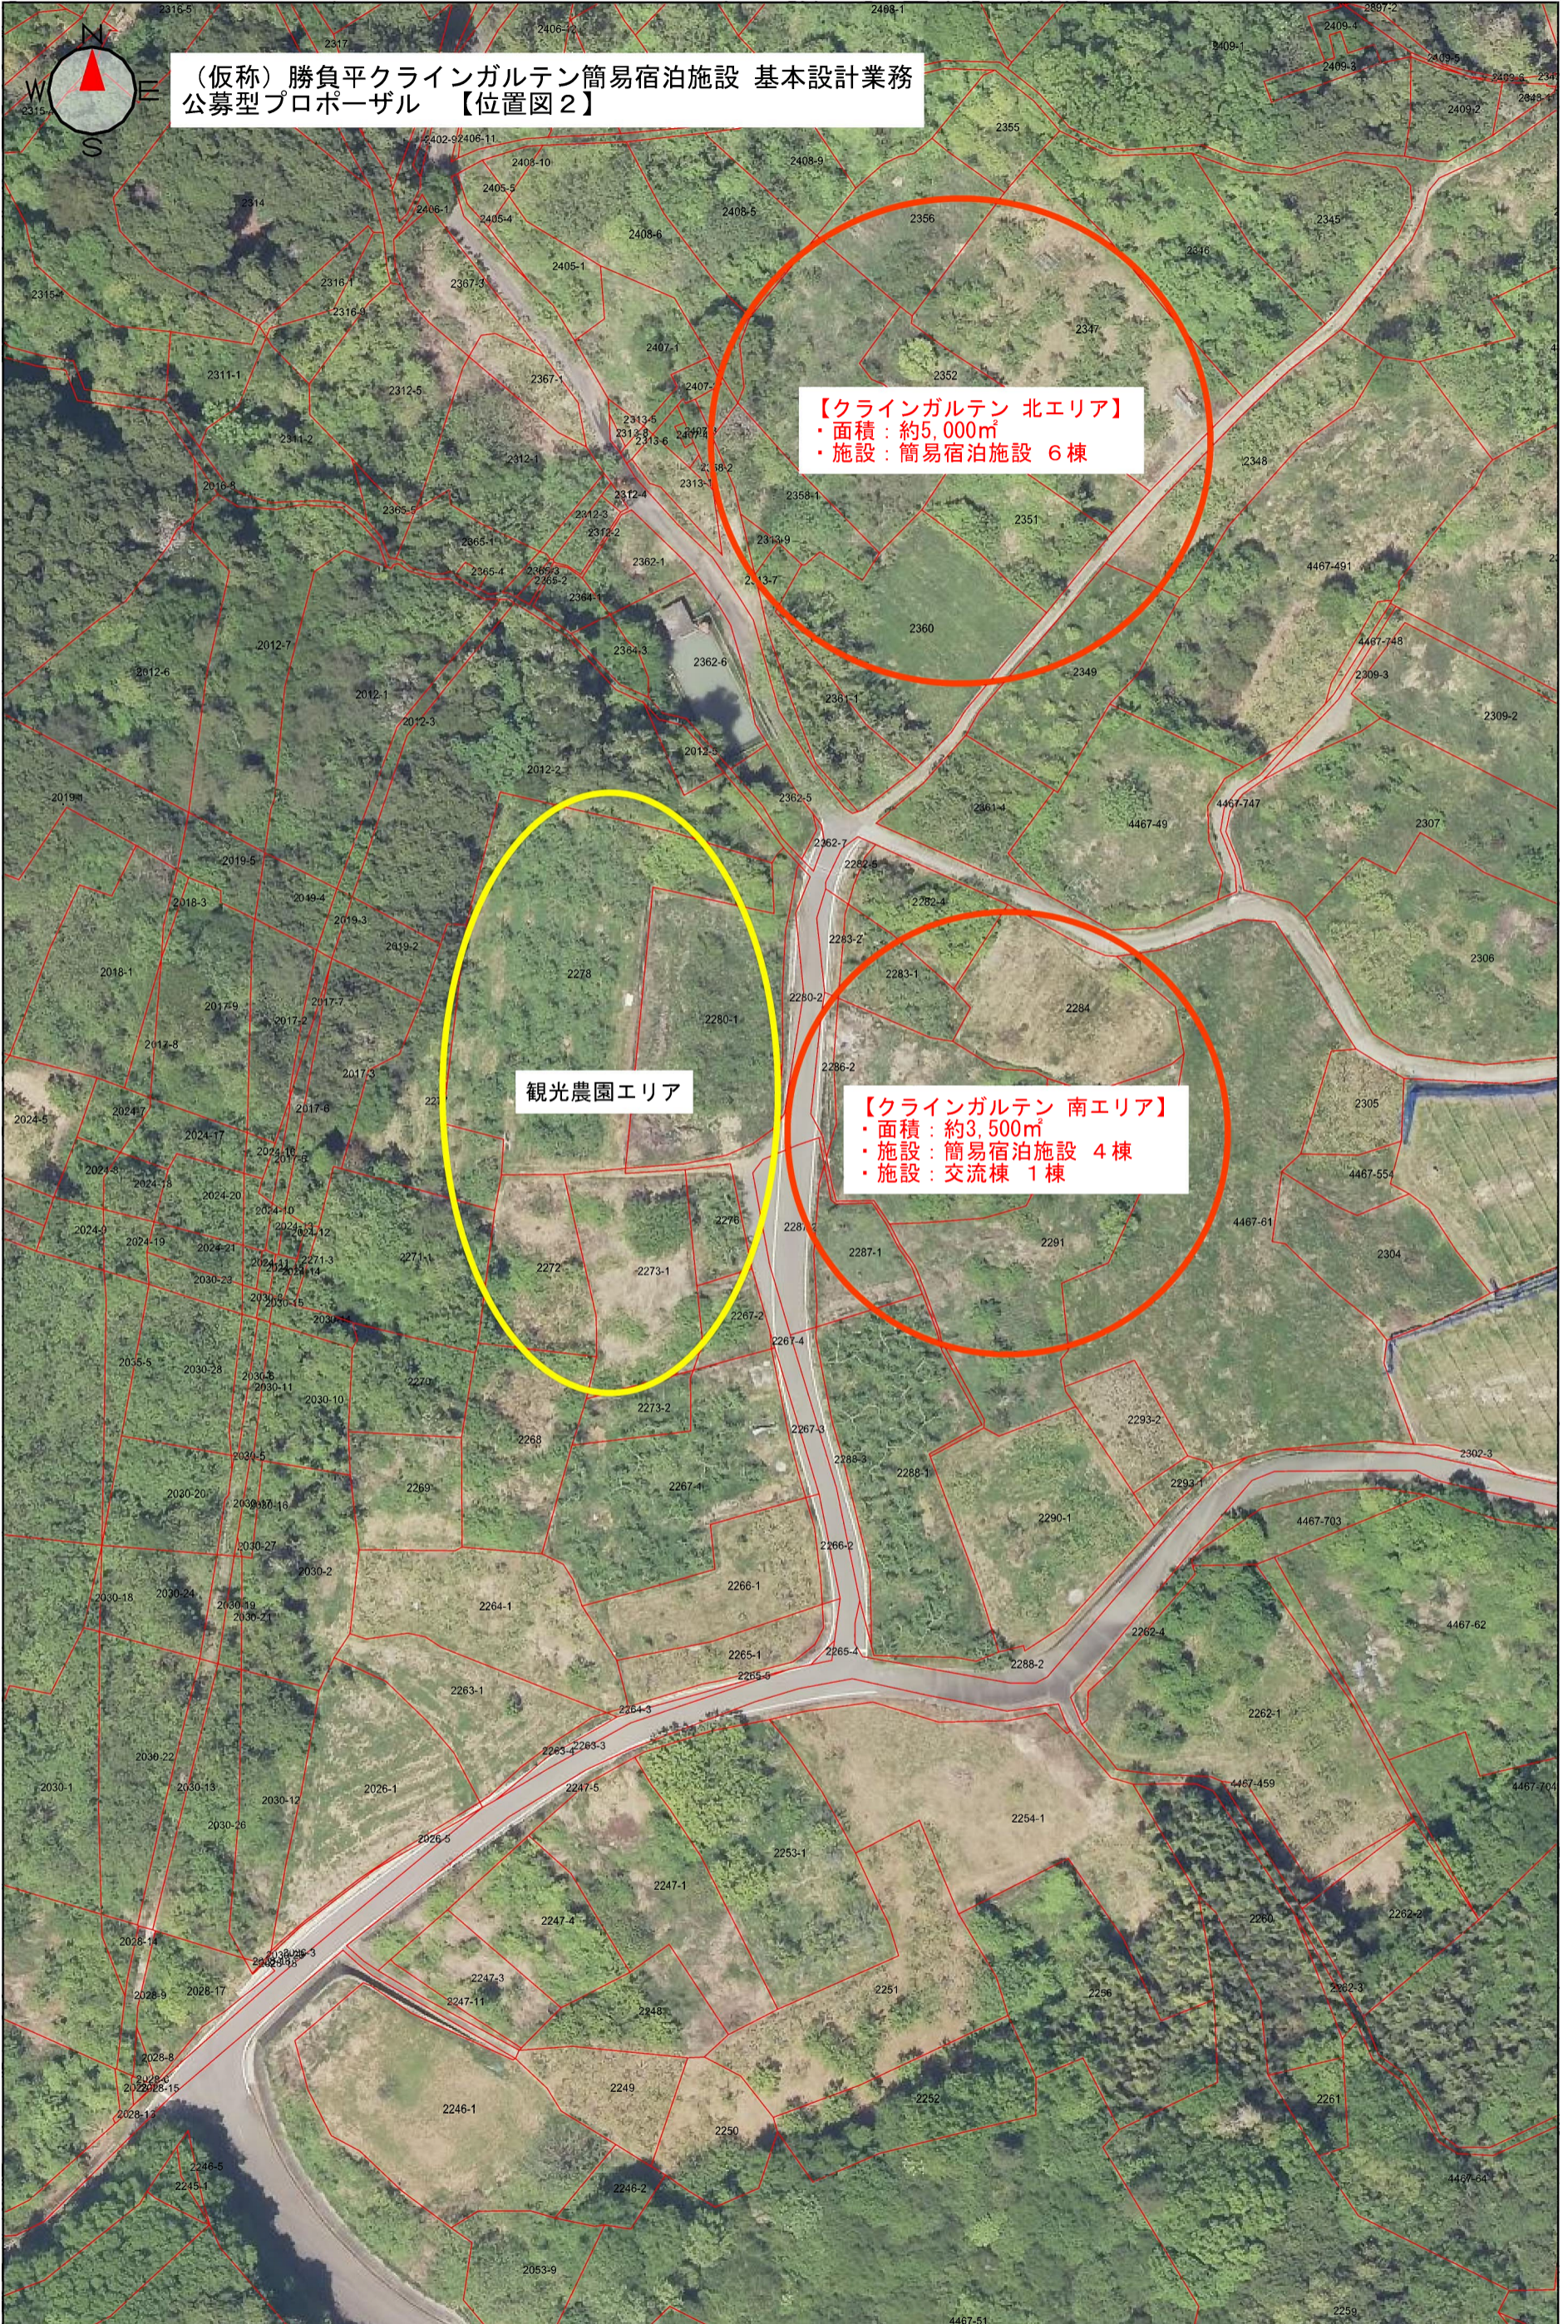

豊丘村地籍図

(仮称) 勝負平クラインガルテン簡易宿泊施設 基本設計業務
 公募型プロポーザル 【位置図 2】

【クラインガルテン 北エリア】
 ・面積：約5,000㎡
 ・施設：簡易宿泊施設 6棟

観光農園エリア

【クラインガルテン 南エリア】
 ・面積：約3,500㎡
 ・施設：簡易宿泊施設 4棟
 ・施設：交流棟 1棟

0 60m
 1:1,000

この図面は令和6年1月1日時点の地籍図です。