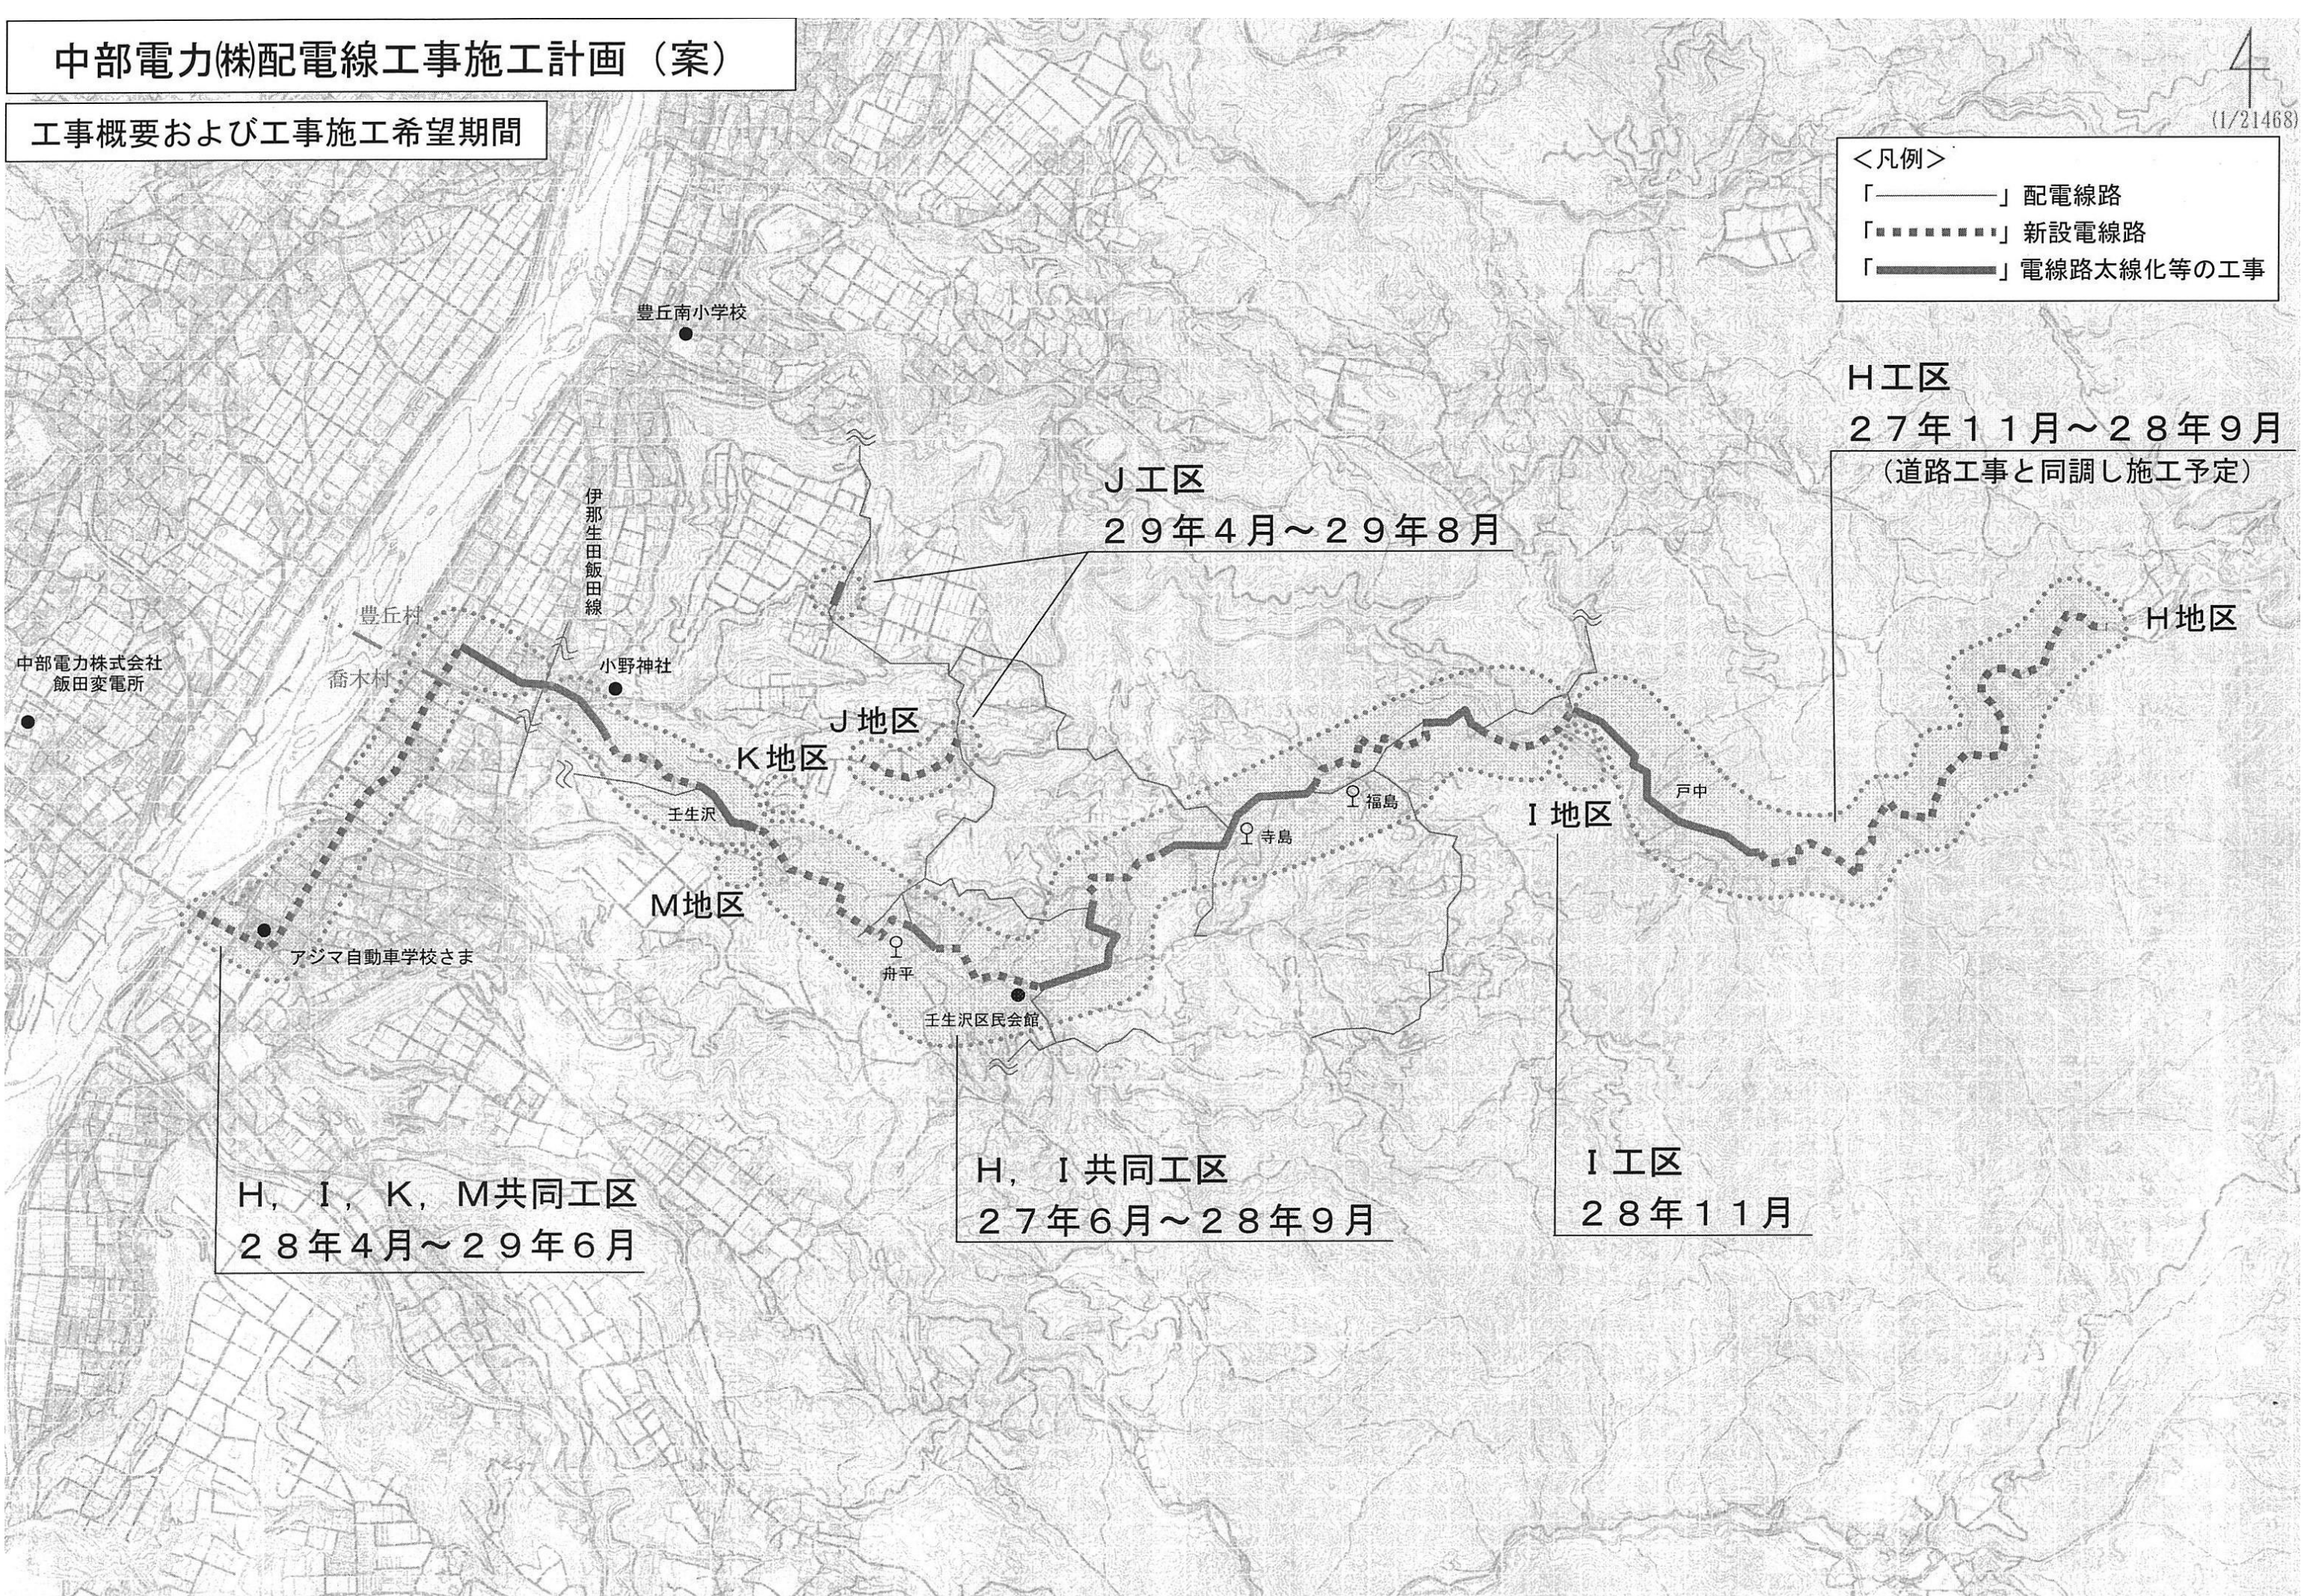

中部電力(株)配電線工事施工計画 (案)

工事概要および工事施工希望期間

- <凡例>
- 「——」 配電線路
 - 「.....」 新設電線路
 - 「——」 電線路太線化等の工事

H工区
27年11月～28年9月
(道路工事と同調し施工予定)

J工区
29年4月～29年8月

H, I, K, M共同工区
28年4月～29年6月

H, I 共同工区
27年6月～28年9月

I工区
28年11月

中部電力株式会社
飯田変電所

豊丘南小学校

伊那生田飯田線

豊丘村
番木村

小野神社

J地区
K地区

壬生沢

M地区

アジマ自動車学校さま

舟平

壬生沢区民会館

寺島

福島

I地区

戸中

H地区